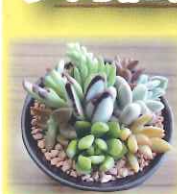

八木澤竹芸の伝統工芸士
が教える希少な山ぶどう
の蔓をつかったスローチ
時間：10:30
定員：各回 12名
料金：4,000円

※写真はイメージです

2/9日(日) 伝統工芸士
が教える
竹の盛り皿づくり

八木澤竹芸の伝統工芸士
が教える編んである竹皿
を仕上げていきます
時間：13:30
定員：各回 12名
料金：3,000円

※写真はイメージです

2/11日(火) 企画展
関連教室
洋ランの苔玉づくり

ミニ洋ランをつかって
和風の苔玉づくり
時間：10:30、13:30
定員：各回 15名
料金：1,500円

※写真はイメージです

2/15日(土) 春の花で
アレンジを
春のアレンジメント

日本フラワーデザイナー
協会の講師による春の花
のアレンジメントづくり
時間：10:30、13:30
定員：各回 12名
料金：3,000円

※写真はイメージです

2/16日(日) 簡単に
作れます
多肉植物の寄せ植え

紅葉した多肉植物をつか
った寄せ植えづくり
時間：10:30、13:30
定員：各回 15名
料金：1,500円～

※写真はイメージです

一足早い
春の
体験教室

2/22～24日(土～月)

春の花を
楽しみましょう

10:00～15:00まで随時開催

早春の寄せ植えづくり

春に楽しめる寄せ植え
をつくりまします。
好きな苗を3つ選んで
植えましょう。